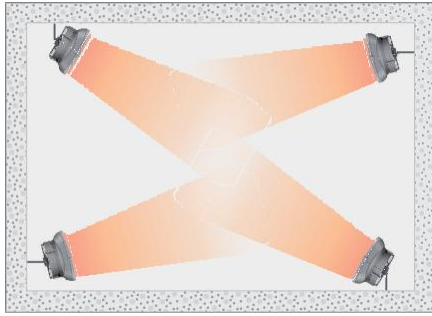

### 2. Pracovná vzdialenosť medzi jednotkami

Montáž ohrievačov na protiľahlých stenách "šachovnice".

Ohrievače montované na stenu

Zaistite rovnomerné rozloženie tepla v celom objeme miestnosti.

Zaistite rovnomerné rozloženie tepla v celom objeme miestnosti.

Pri inštalácii v blízkosti rohov nasmerujte prúd vzduchu dovnútra miestnosti, tak aby nedošlo k prilnutiu vzduchu ku stene.

Ohrievače inštalujte tak, aby nedošlo k obmedzeniu prúdu privádzaného vzduchu.