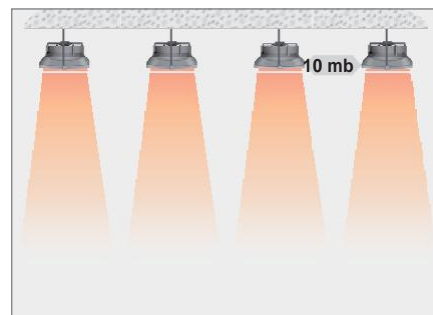

### 1. Montáž zariadení

Montáž na stenu

Montáž na strop

### 2. Pracovná vzdialenosť medzi jednotkami

Montáž ohrievačov na protiľahlých stenách "šachovnice".

Ohrievače montované na stenu

Zaistite rovnomerné rozloženie tepla v celom objeme miestnosti.

Zaistite rovnomerné rozloženie tepla v celom objeme miestnosti.