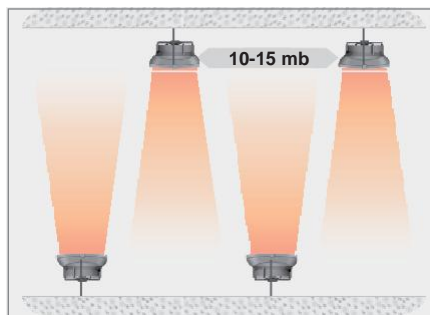

### 1. Montáž zariadení

Montáž na stenu

Montáž na strop

### 2. Pracovná vzdialenosť medzi jednotkami

Montáž ohrievačov na protiľahlých stenách "šachovnice".

Ohrievače montované na stenu

Zaistite rovnomerné rozloženie tepla v celom objeme miestnosti.

Zaistite rovnomerné rozloženie tepla v celom objeme miestnosti.