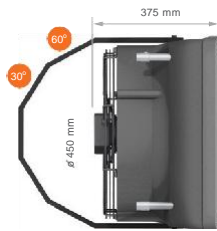

MONTÁŽ A ROZMIESTNENIE - OHRIEVAČE HEATER