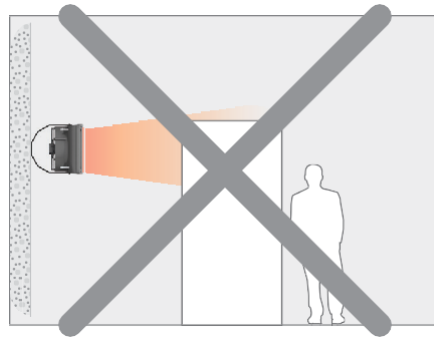

### 2. Pracovná vzdialenosť medzi jednotkami

Montáž ohrievačov na protiľahlých stenách "šachovnice".

Ohrievače montované na stenu

Zaistite rovnomerné rozloženie tepla v celom objeme miestnosti.

Zaistite rovnomerné rozloženie tepla v celom objeme miestnosti.

Pri inštalácii v blízkosti rohov nasmerujte prúd vzduchu dovnútra miestnosti, tak aby nedošlo k prilnutiu vzduchu ku stene.

Ohrievače inštalujte tak, aby nedošlo k obmedzeniu prúdu privádzaného vzduchu.