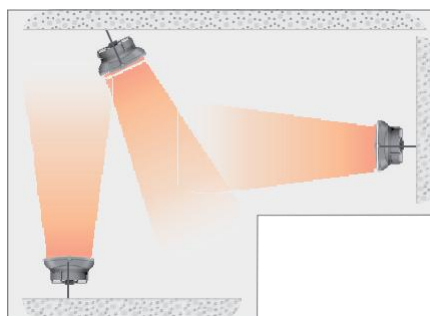

### 1. Montáž zariadení

Montáž na stenu

Montáž na strop

### 2. Pracovná vzdialenosť medzi jednotkami

Montáž ohrievačov na protiľahlých stenách "šachovnice".

Ohrievače montované na stenu

Zaistite rovnomerné rozloženie tepla v celom objeme miestnosti.

Zaistite rovnomerné rozloženie tepla v celom objeme miestnosti.