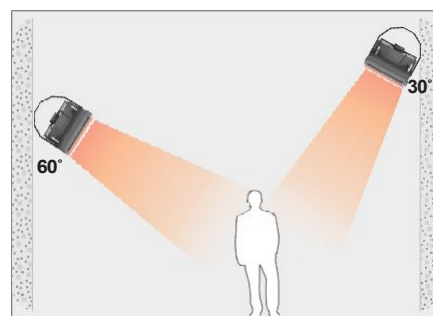

### 2. Pracovná vzdialenosť medzi jednotkami

Montáž ohrievačov na protiľahlých stenách "šachovnice".

Ohrievače montované na stenu

Zaistite rovnomerné rozloženie tepla v celom objeme miestnosti.

Zaistite rovnomerné rozloženie tepla v celom objeme miestnosti.