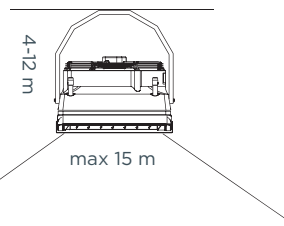

Pre kondenzačné kotle a tepelné čerpadlá

energeticky úsporné ventilátory, modulačný systém

efektívne vykurovanie 5 - 120 kW

diaľkové ovládanie pomocou mobilnej aplikácie

NAJLEPŠIA CENA