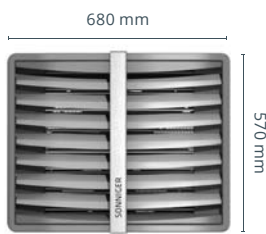

CR1 | CR2 | CR3