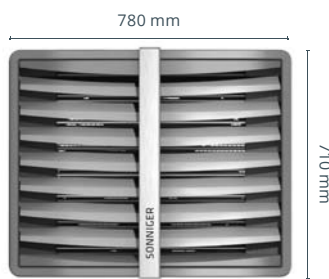

CR2 MAX | CR3 MAX | CR4 MAX