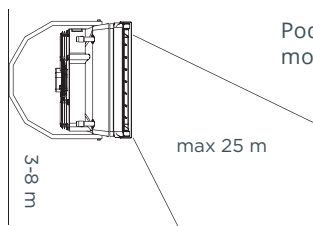

Pripojenie viacerých jednotiek

MULTI 6 AC (WAA0055)

MULTI 10 EC (WAA0126)

Inštalácia

Montáž na stenu

Podstropná montáž

Pre kondenzačné kotle a tepelné čerpadlá

energeticky úsporné ventilátory, modulačný systém